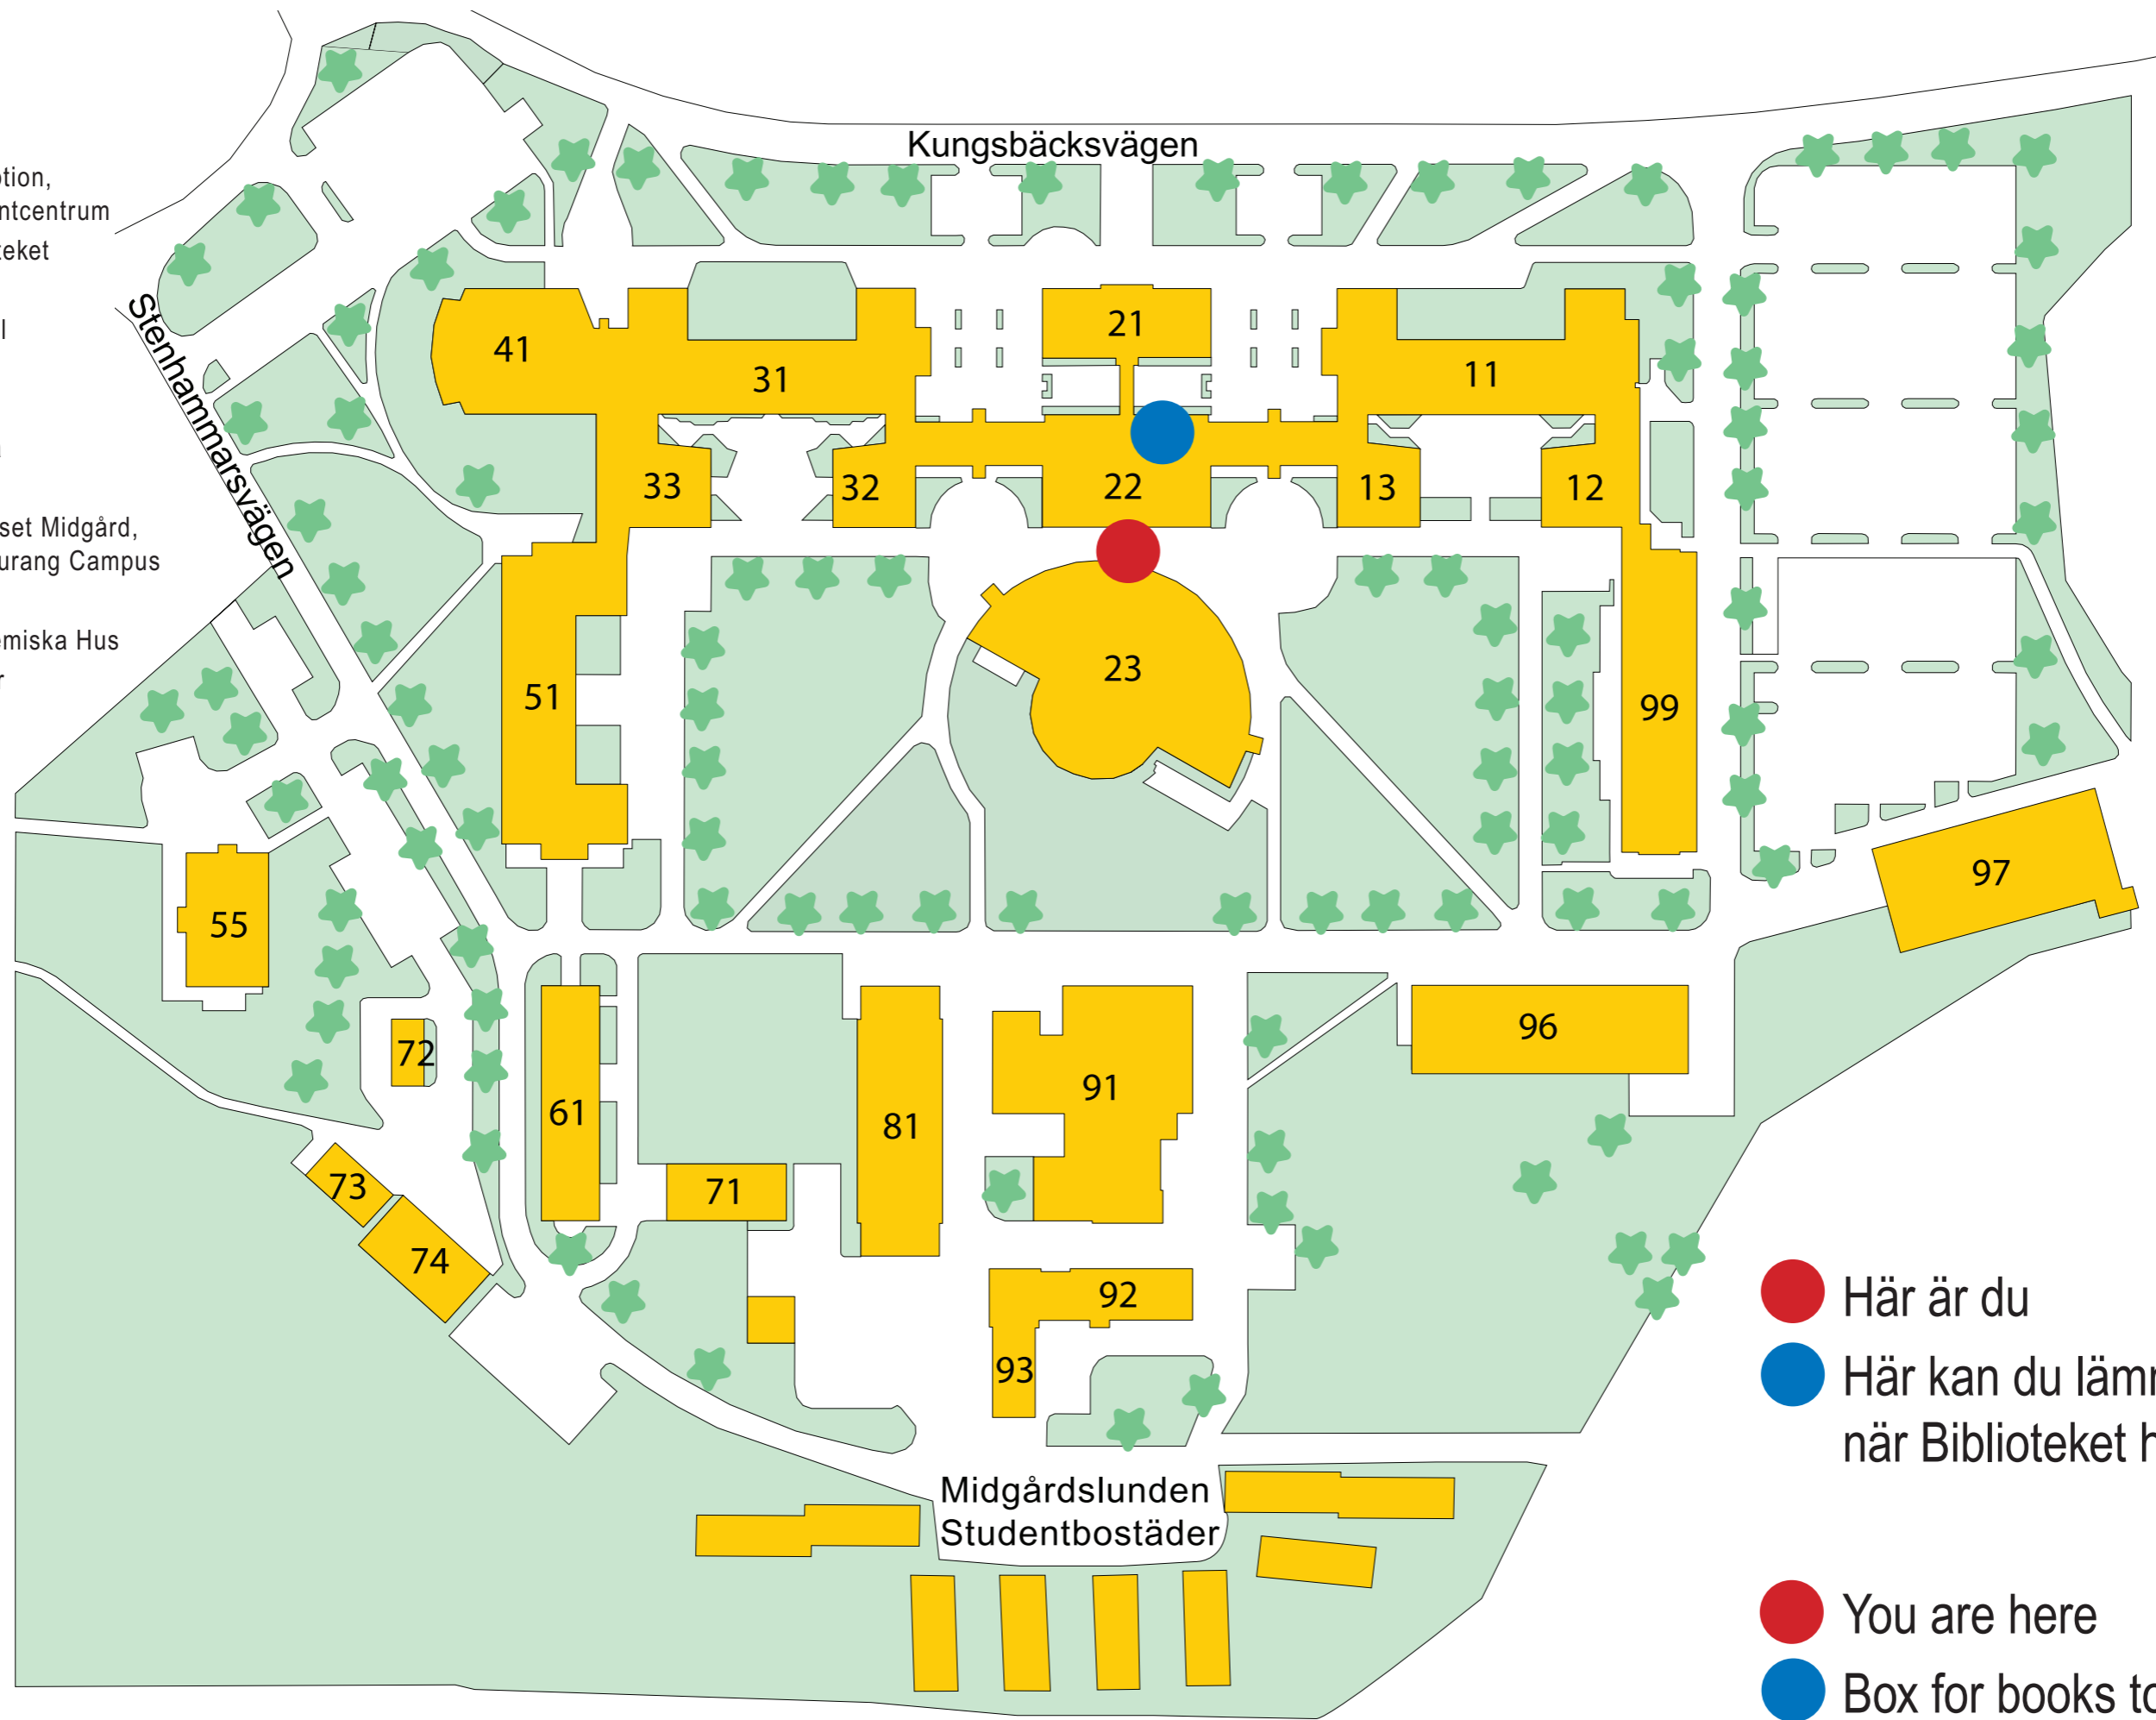

- Hus 11 Munin
- Hus 21 Oden
- Hus 22 Reception,  
Studentcentrum
- Hus 23 Biblioteket
- Hus 31 Hugin
- Hus 41 Valhall
- Hus 51 Frigg
- Hus 55 Tor
- Hus 61 Embla
- Hus 81 Idun
- Hus 91 Kårhuset Midgård,  
Restaurang Campus
- Hus 92 Ask
- Hus 93 Akademiska Hus
- Hus 96 Balder
- Hus 99 Freja

- Här är du
- Här kan du lämna böcker när Biblioteket har stängt
- You are here
- Box for books to be returned