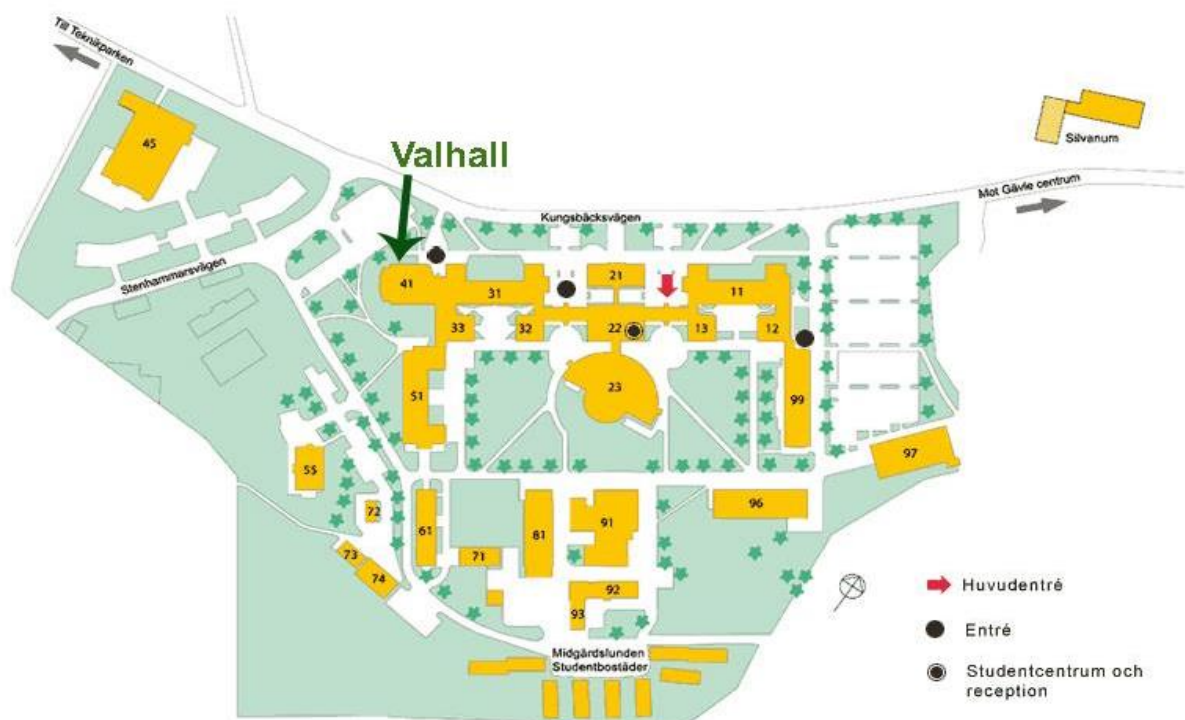

Mejl: pig-6@hotmail.com

Detta vill Du inte missa!

Schema för Insparken 2016

Kontanter, Insparksband och legitimation är det som gäller under hela Insparken på alla pubar och aktiviteter!

Onsdag 24/8

14.30 Studenterna hälsas välkomna i Valhall
18.16 Indelning i grupper
19.16 Aktiviteter i grupperna och samkväm
22.00 Trossen/Nya Vall