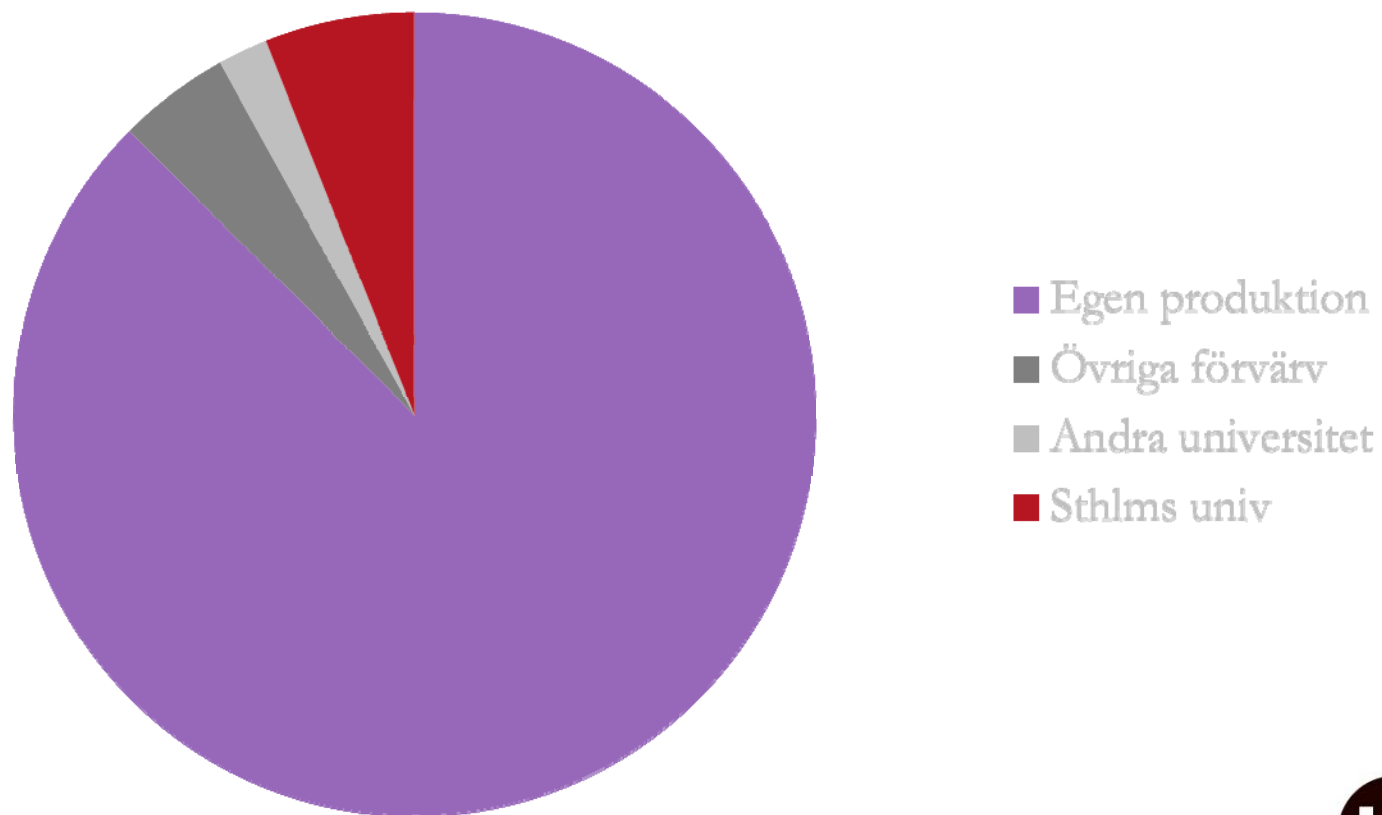

UR Samtiden nyproduktion = cirka 450 timmar (2011)