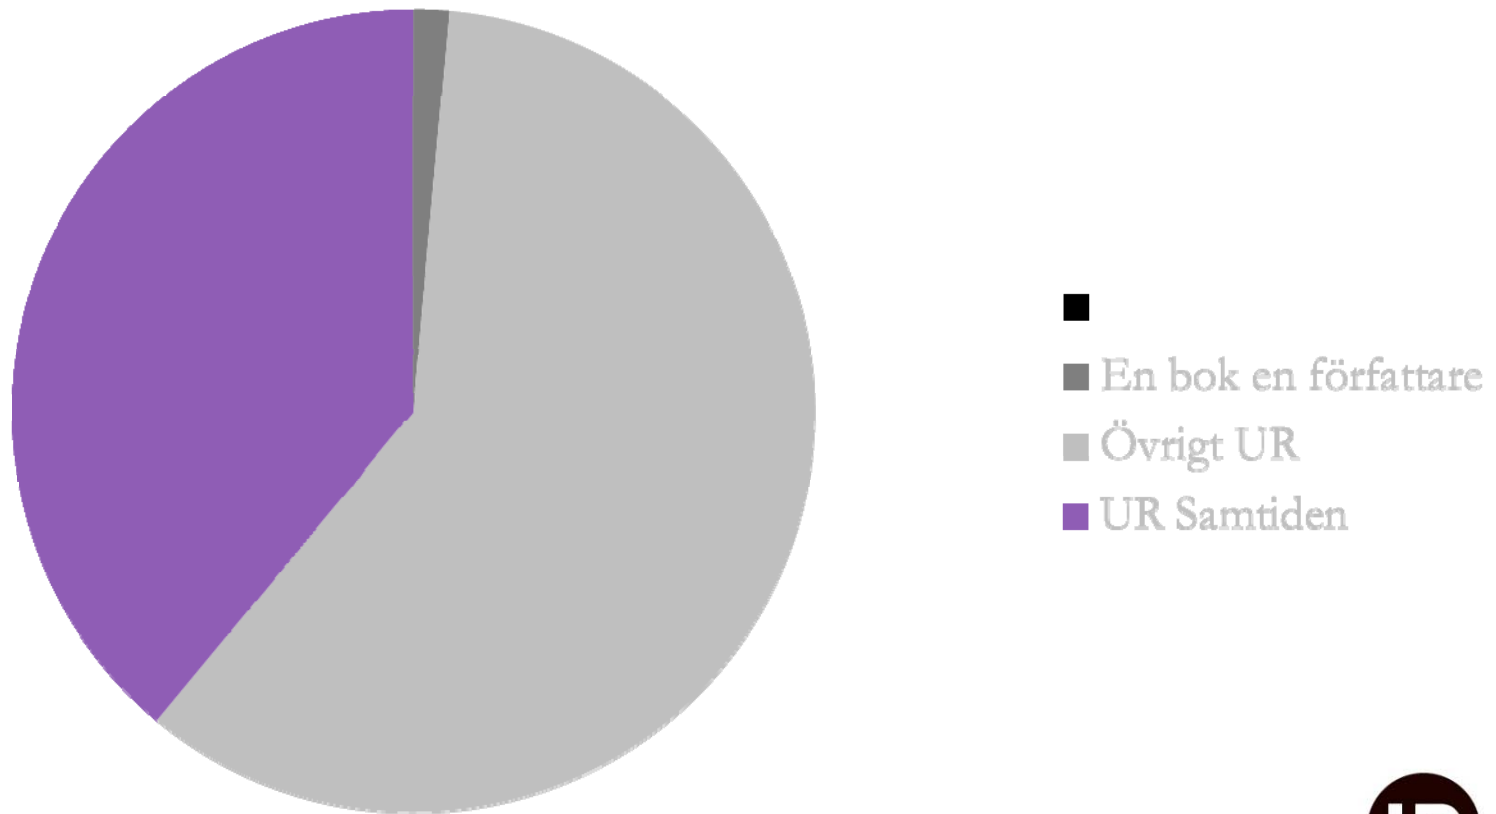

1400 timmar per år

URs totala sändningstid = 3 740 tim (2011)