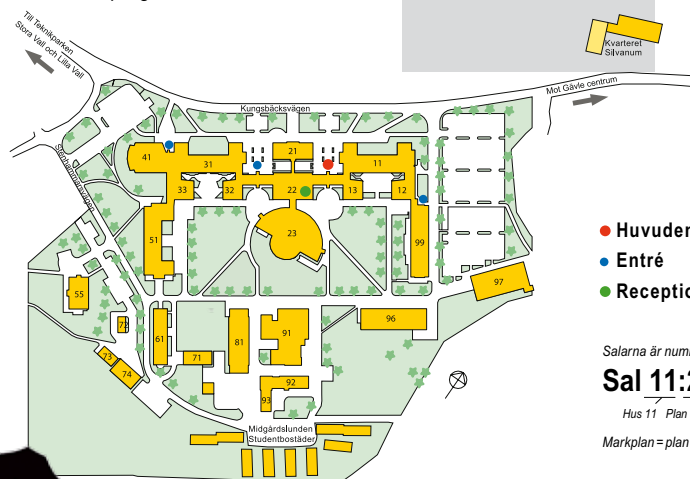

STUDENTPORTALEN – <https://studentportal.hig.se>

Här hittar du Högskolans alla IT-tjänster.

ÖPPETTIDER

Huvudentrén och de övriga entréerna i anslutning till receptionen är öppna dagtid måndag–fredag samt på förmiddagen på lördagar. Sommartid begränsas öppettiderna. Studenter kan alltid komma in på Högskolan med hjälp av sitt passerkort.

- Huvudentré
- Entré
- Reception

Salarna är numrerade efter principen:

Sal 11:213

Hus 11 Plan 2 Sal 13

Markplan=plan 2, källarplan=plan 1

- Hus 11 Munin, Hus 21 Oden
- Hus 22 Studentcentrum/Reception
- Hus 23 Biblioteket, Hus 31 Hugin
- Hus 41 Valhall, Hus 51 Frigg, Hus 55 Tor
- Hus 61 Embla, Hus 81 Idun
- Hus 91 Kårhuset Midgård, Restaurang Campus
- Hus 92 Ask, Hus 96 Balder, Hus 99 Freja