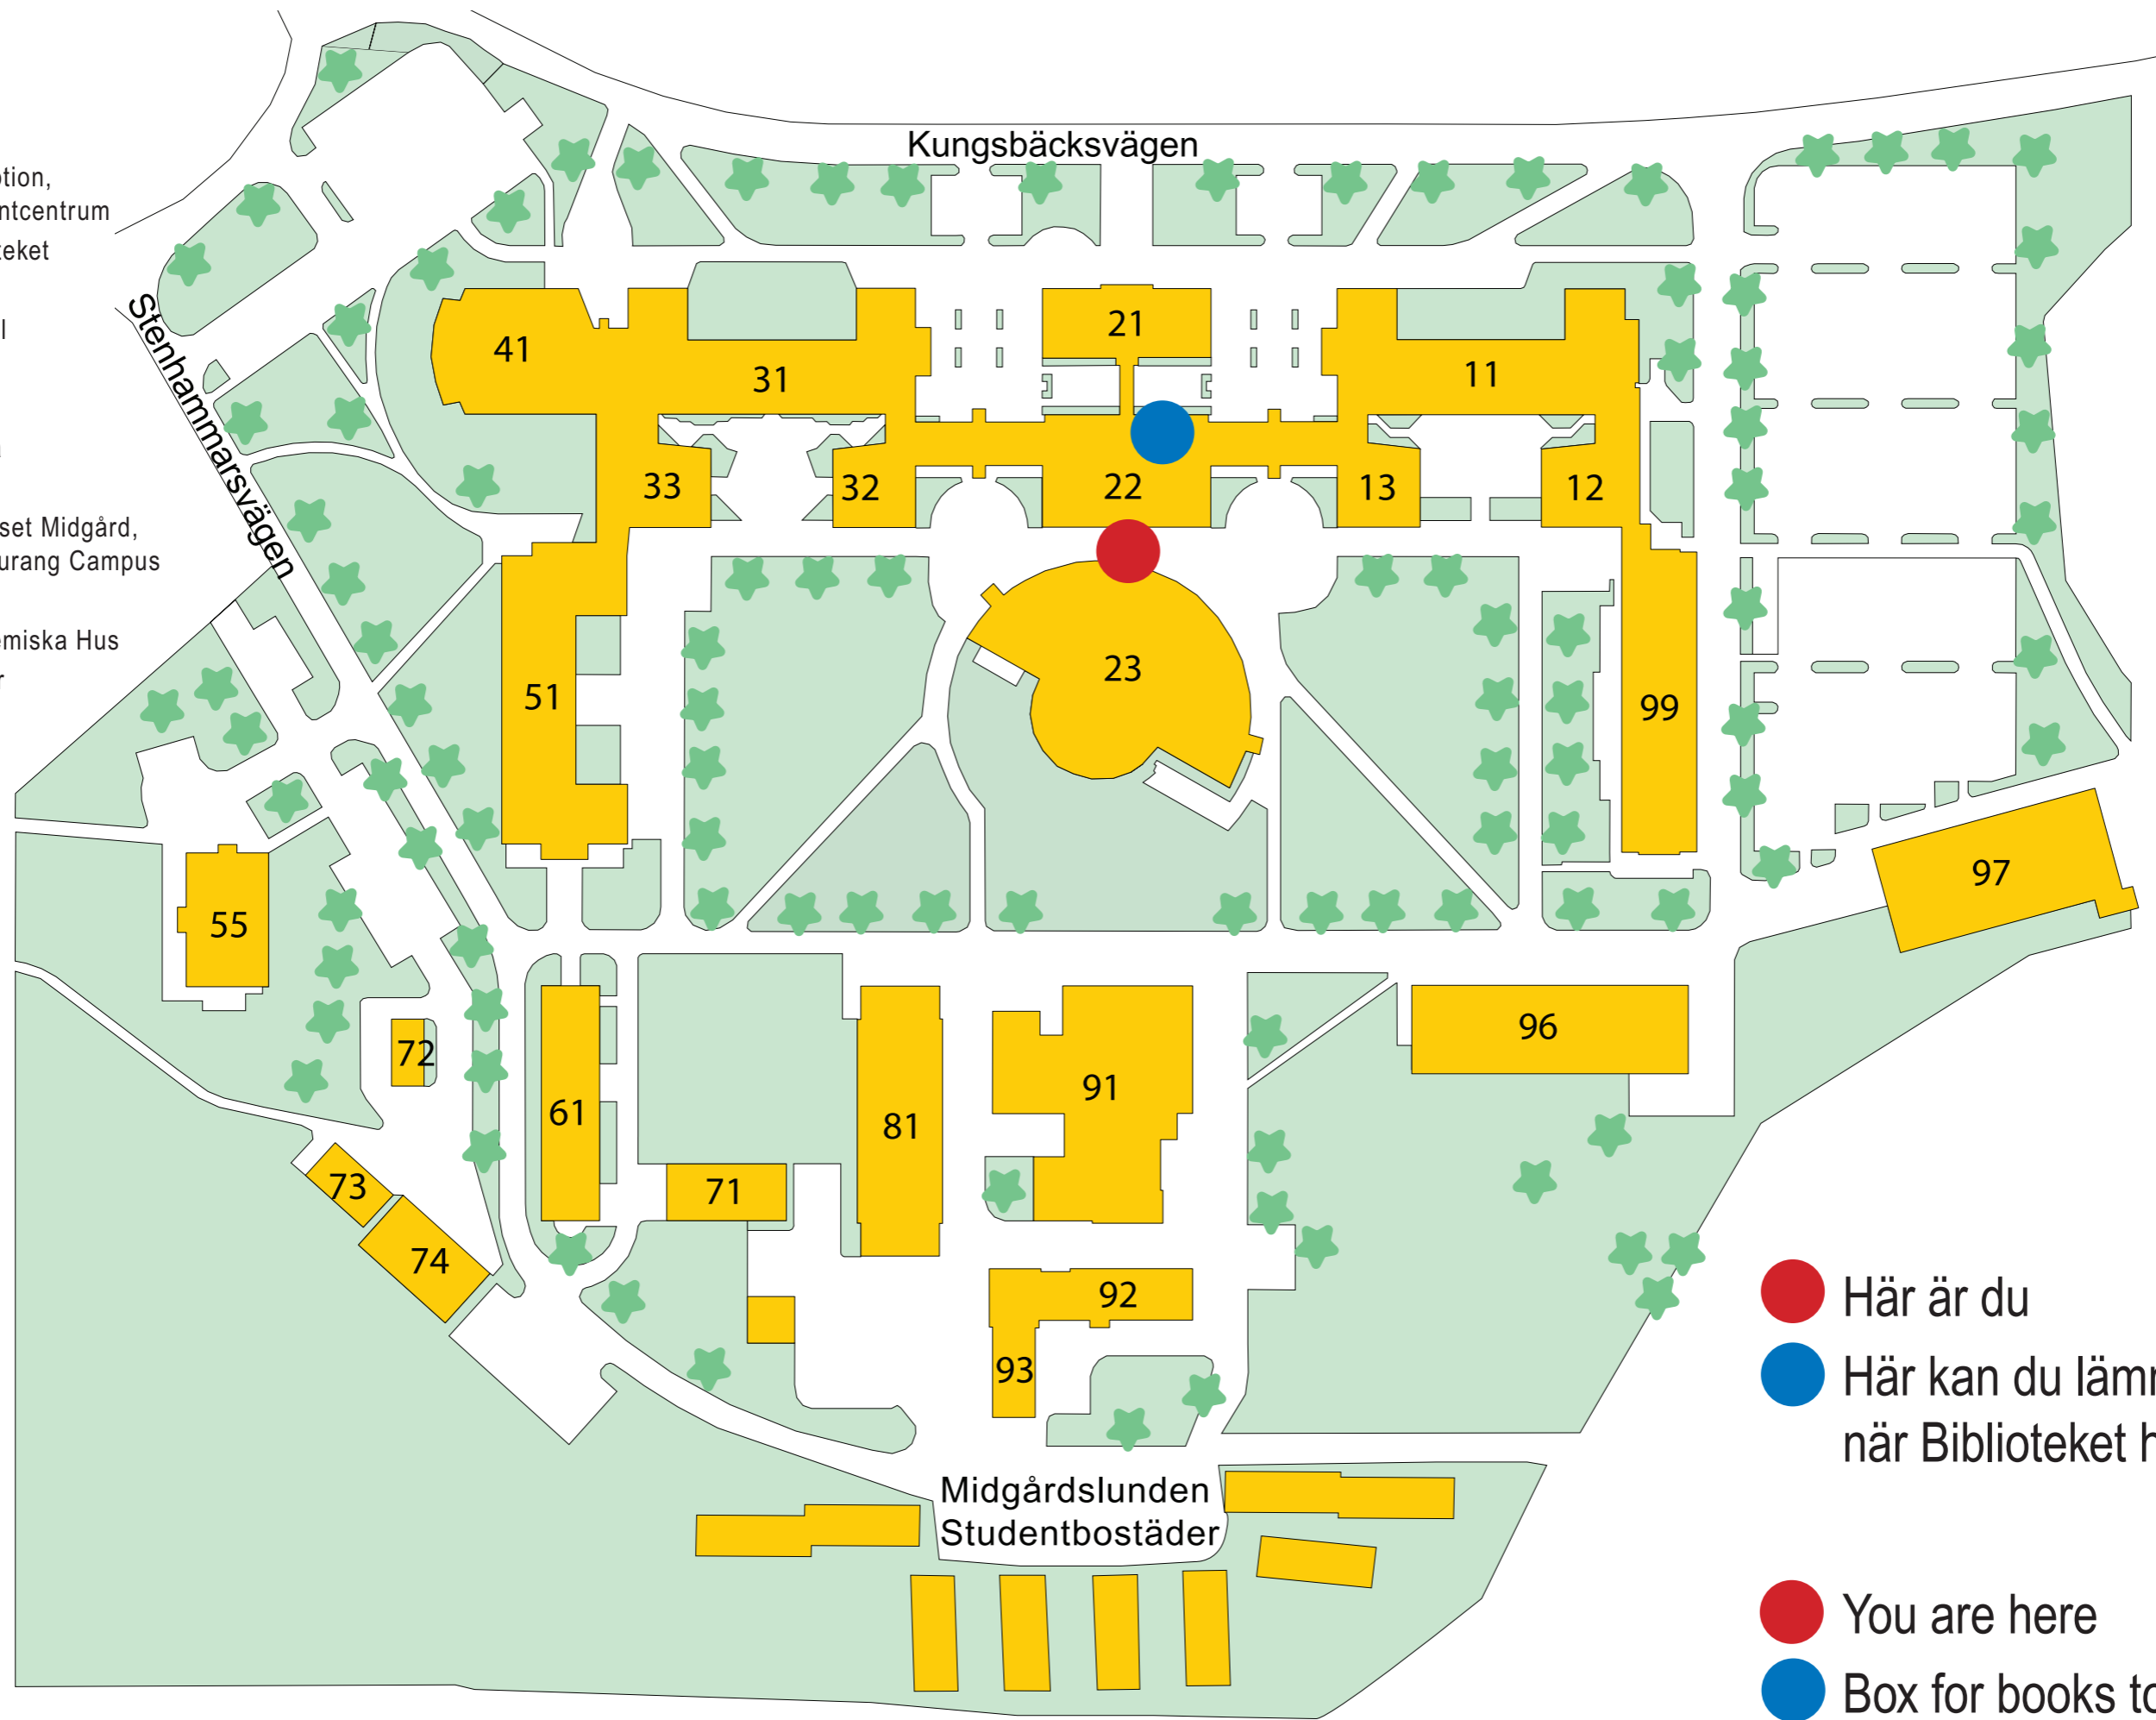

- Hus 11 Munin
- Hus 21 Oden
- Hus 22 Reception,
Studentcentrum
- Hus 23 Biblioteket
- Hus 31 Hugin
- Hus 41 Valhall
- Hus 51 Frigg
- Hus 55 Tor
- Hus 61 Embla
- Hus 81 Idun
- Hus 91 Kårhuset Midgård,
Restaurang Campus
- Hus 92 Ask
- Hus 93 Akademiska Hus
- Hus 96 Balder
- Hus 99 Freja

- Här är du
- Här kan du lämna böcker när Biblioteket har stängt
- You are here
- Box for books to be returned