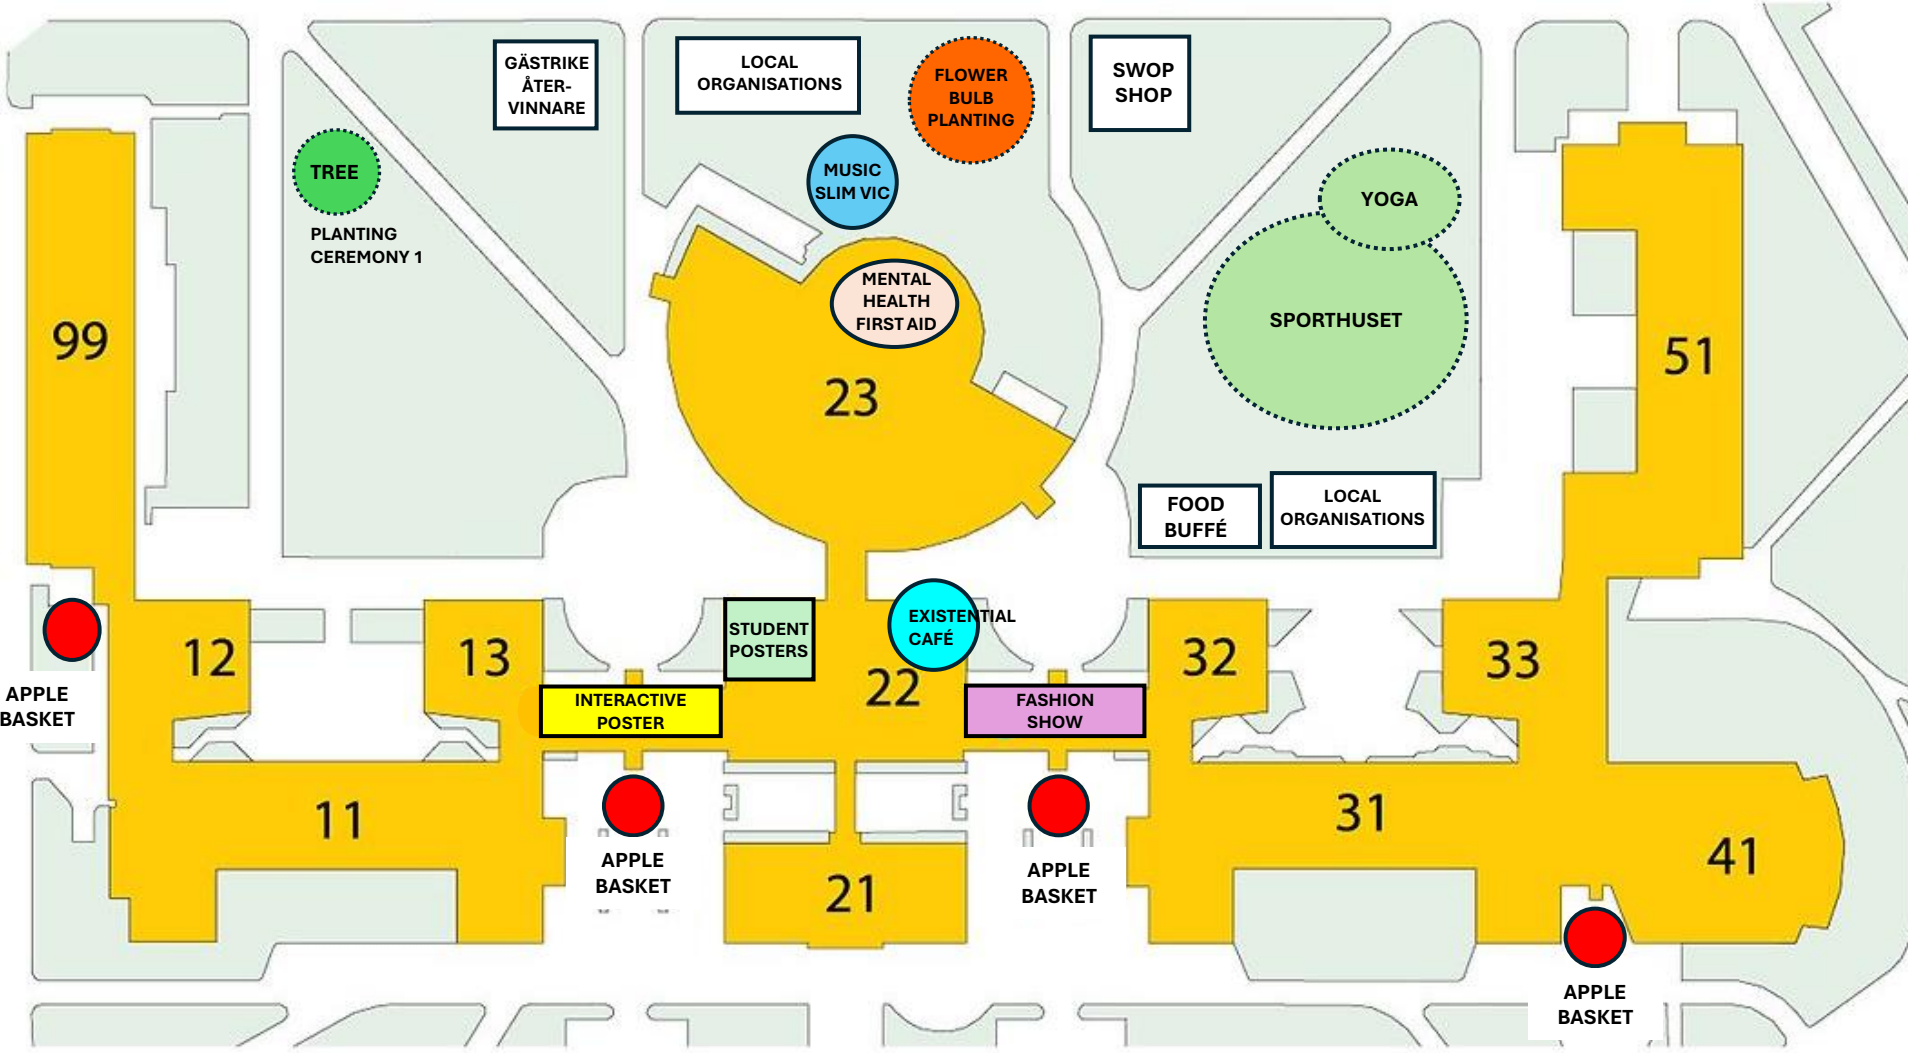

TREE
PLANTING
CEREMONY 2

SEMINARS
91:208

BEACH
VOLLEYBALL

PIFFL
BOX

- LOCAL ORGANISATIONS**
- OMSTÄLLNING GÄVLEBORG
 - NATURSKYDDSFÖRENINGEN
 - GÄSTRIKE ÅTERVINNARE
 - CYKLA I GÄVLE, GÄVLE KOMMUN
 - SLOW FOOD GÄSTRIKLAND
 - ODLINGS PT - STUDIEFRÅMJANDET
 - RÖDA KORSET
 - RÄDDA BARNEN
 - HITTAUT - ORIENTERINGSFÖRBUNDET