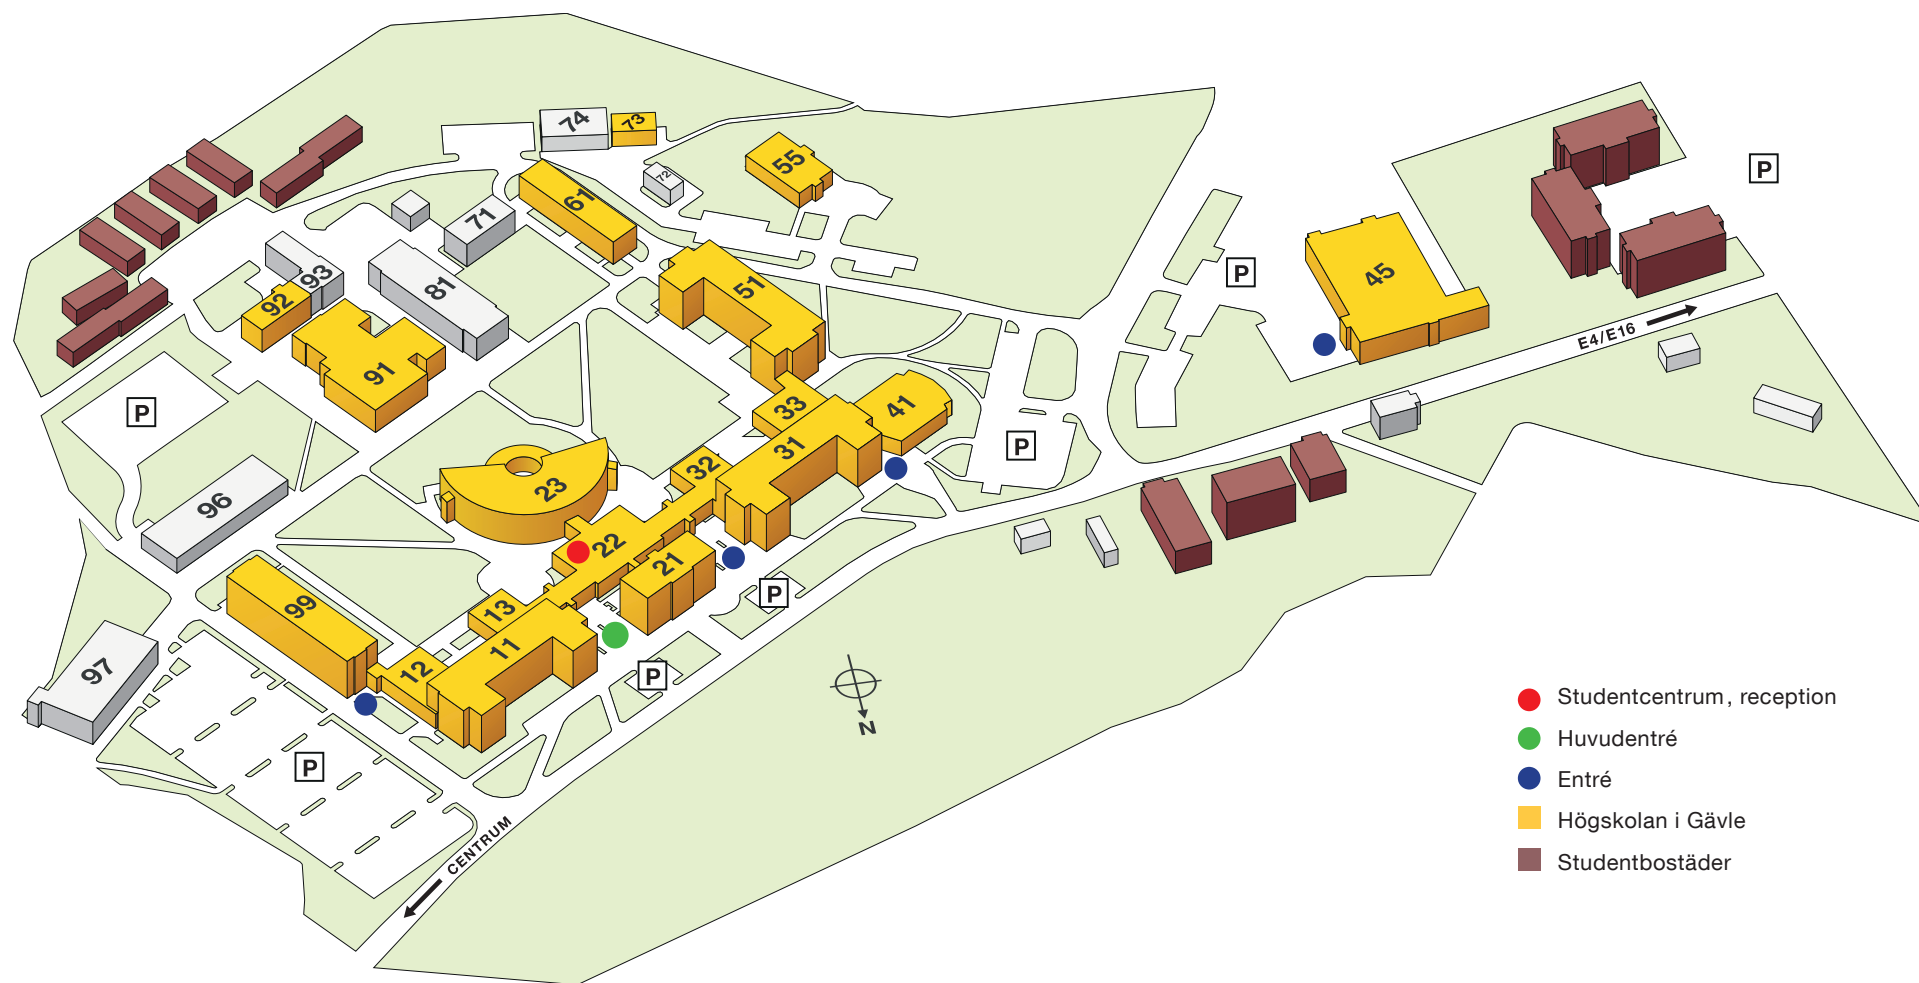

# HÖGSKOLAN I GÄVLE

## Campuskarta

- Studentcentrum, reception
- Huvudentré
- Entré
- Högskolan i Gävle
- Studentbostäder

Hus 11 Munin  
Hus 21 Oden  
Hus 22 Studentcentrum,  
reception, kafé  
Hus 23 Bibliotek

Hus 31 Hugin  
Hus 41 Valhall (hörsal)  
Hus 45 Heimdall  
Hus 51 Frigg  
Hus 55 Tor

Hus 61 Embla  
Hus 91 Midgård, kårhus,  
restaurang  
Hus 92 Ask  
Hus 99 Freja

Salarna är numrerade efter principen: