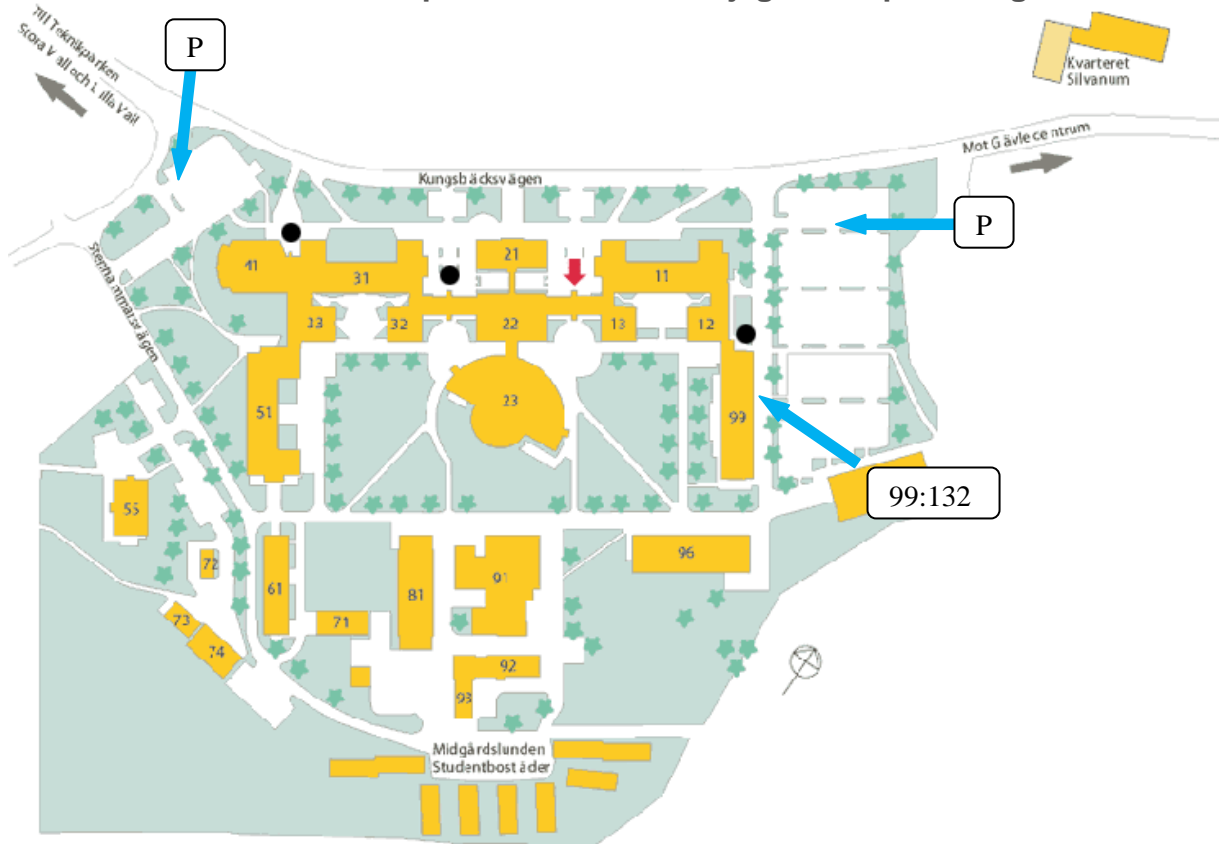

## Karta över campusområdet och möjlighet för parkering

Huvudentrén är markerad med en röd pil. Övriga större entréer är markerade med en svart prick. För anvisning till seminarielokalen (99:132) och parkeringsområdena (P), se de blåa pilarna.

### Allmänna parkeringsplatser

För externa besökare finns parkeringsplatser på fyra ställen. Dessa platser är avgiftsfria. Observera att vissa platser är reserverade och kräver särskilt tillstånd — se skyltning.

När du kommer från Gävle centrum

- öster om hus 99 Freja (infart från Kungsbäcksvägen)

När du kommer från E4 eller Riksväg 80

- väster om hus 41 Valhall (infart från Stenhammarsvägen)
- väster om hus 41 Valhall (infart från Kungsängsvägen)
- vid Stora Vall (infart från Regementsvägen)

### Handikapparkeringsplatser

Platser finns utanför

- hus 21 Oden
- hus 41 Valhall
- hus 55 Tor
- hus 61 Embla
- hus 51 Frigg (Innergården)
- hus 99 Freja